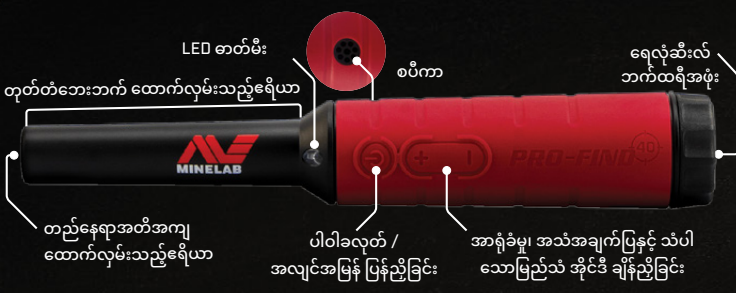

PRO-FIND 40 — ပုံနက်ခြင်း၊ ပုံမြန်ခြင်း၊ ပုံရှုမာကျောခြင်း။

တိုးလာသော အနက်

အနက်တို ချိန်ညှိထားသော အယ်လ်ဂိုရစ်သမ်များနှင့် ဆားကပ်ပတ်လမ်းတို့က ထောက်လှမ်းသည့်အနက်ကို 10% သိသိသာသာ တိုးစေပြီး PRO-FIND 40 ကို Minelab ၏ အနက်ရှိုင်းဆုံးနှင့် အတိကျဆုံး တည်နေရာအတိအကျ ရှာဖွေသည့်ကိရိယာ ဖြစ်စေပါသည်။

ချိန်ညှိနိုင်သော အာရုံခံမှု

အာရုံခံမှုအဆင့် ငါးဆင့်ကြောင့် မြေပြင်အခြေအနေများ အားလုံးတွင် အများဆုံးအနက်နှင့် အနည်းဆုံး ဆူညံသံတို့ ရရှိစေရန် တိတိကျကျ ချိန်ညှိနိုင်စေပါသည်။

ရေလုံ

အကြမ်းခံသော ရေလုံသည့်ဒီဇိုင်း — ကမ်းခြေနှင့်မြစ်တို့တွင် တည်နေရာအတိအကျ ရှာဖွေခြင်းအတွက် အကောင်းဆုံးဖြစ်ပါသည်။ ရေလုံသော ထောက်လှမ်းကိရိယာအတွက် ပြီးပြည့်စုံသော အတွဲအဖက်။

မြင်နိုင်စွမ်း မြင့်မားခြင်း — ပျောက်ဆုံးမှု အချက်ပြဖြင့်

PRO-FIND 40 တည်နေရာအတိအကျ ရှာဖွေကိရိယာ၏ အနီရောင်ထောက်ထောက် လက်ကိုင်နှင့် ပျောက်ဆုံးမှုအချက်ပြခြင်း လုပ်ဆောင်ချက်တို့က သင်မေ့ကျန်ခဲ့သော PRO-FIND 40 ကို အလွယ်တကူ ရှာတွေ့နိုင်စေပါသည်။

သံပါသောမြည်သံ အိုင်ဒီ

မတူညီသော တုံ့ပြန်မှုနှစ်ခုက သံပါသော ရတနာထဲမှ သံပါသော အမှိုက်ကို ရှာဖွေဖော်ထုတ်နိုင်စေရန် သင့်ကိုကူညီပေးပါသည်။

DIF နည်းပညာ

PRO-FIND 40 ကို ပိတ်ထားသောအခါတွင် အသုံးပြုနေသော ရှာဖွေကိရိယာအတွက် အနှောင့်အယှက်ဖြစ်မှုကို DIF က သိသိသာသာ လျှော့ချပေးပါသည်။

နည်းပညာဆိုင်ရာ သတ်မှတ်ချက်

အဓိက နည်းပညာများ	VLF၊ DIF
ရှာသည့်ပစ္စည်း ခွဲခြားသတ်မှတ်ခြင်း	သံပါသောမြည်သံ အိုင်ဒီ
အာရုံခံမှု	ချိန်ညှိနိုင်သည် (5 ဆင့်)
ရေလုံ	3 မီတာ (10 ပေ) အထိရေလုံခြင်း
အလျင်အမြန် ပြန်ညှိခြင်း	ဟုတ်
အသံ အချက်ပြ	ဖွင့်၊ ပိတ်
တုန်ခါမှု အချက်ပြ	ဖွင့်၊ ပိတ်
LED ဓာတ်မီး	ဟုတ်
ဘက်ထရီ	9V PP3 (ပါဝင်သည်)
ဘက်ထရီသက်တမ်း	20 နာရီ သုံးနိုင်ခြင်း
အရှည်	247 မီလီမီတာ (9.7 လက်မ)
အလေးချိန်	ဘက်ထရီပါလျှင် 188 ဂရမ် (6.6 အောင်စ)၊ ဘက်ထရီမပါလျှင် 234 ဂရမ် (8.3 အောင်စ)
ဆက်စပ်ပစ္စည်းများ	ထည့်ရန်အိတ်၊ လက်ကိုင်ကြိုး
အာမခံ	24 လ
အာမခံ စည်းမျဉ်းစည်းကမ်း အပြည့်အစုံအတွက် www.minelab.com/warranty-conditions တွင် ကြည့်ပေးပါ။ သင့်ထုတ်ကုန်အာမခံကို register.minelab.com တွင် အွန်လိုင်းမှ မှတ်ပုံတင်ပါ